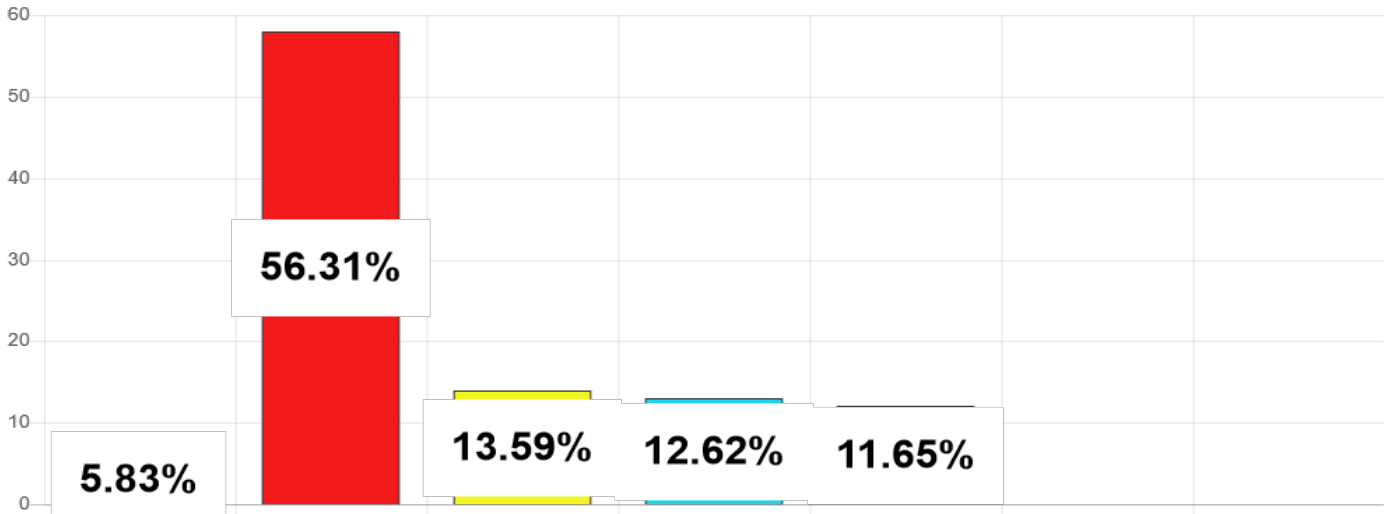

Élections des représentants de l'Assemblée de la Polynésie française 2023

1ER TOUR ▾ ARCHIPEL DES TUAMOTU-GAMBIER ▾ PUKAPUKA ▾

Listes	Nb. de voix
AMUITAHIRAA O TE NUNAA MAOHI	6
TAPURA HUIRAATIRA	58
IA ORA TE NUNAA	14
TAVINI HUIRAATIRA NO TE AO MAOHI - FLP	13
A HERE IA PORINETIA	12
HAU MA'OHI	0
HEIURA LES VERTS	0
Total :	103

Niveau de dépouillement

Bureaux de votes
1 / 1 (0)

Nombre d'électeurs
141 / 141

Taux de participation
104 / 141

Suffrages exprimés : 103 (99,04%)

Blancs : 0 (0,00%) - Nuls : 1 (0,96%)