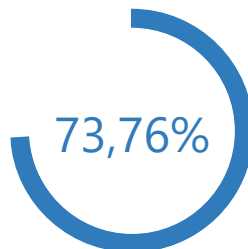

Niveau de dépouillement

Bureaux de votes
1 / 1 (0)

Nombre d'électeurs
141 / 141

Taux de participation
104 / 141

Suffrages exprimés : 103 (99,04%)

Blancs : 0 (0,00%) - Nuls : 1 (0,96%)