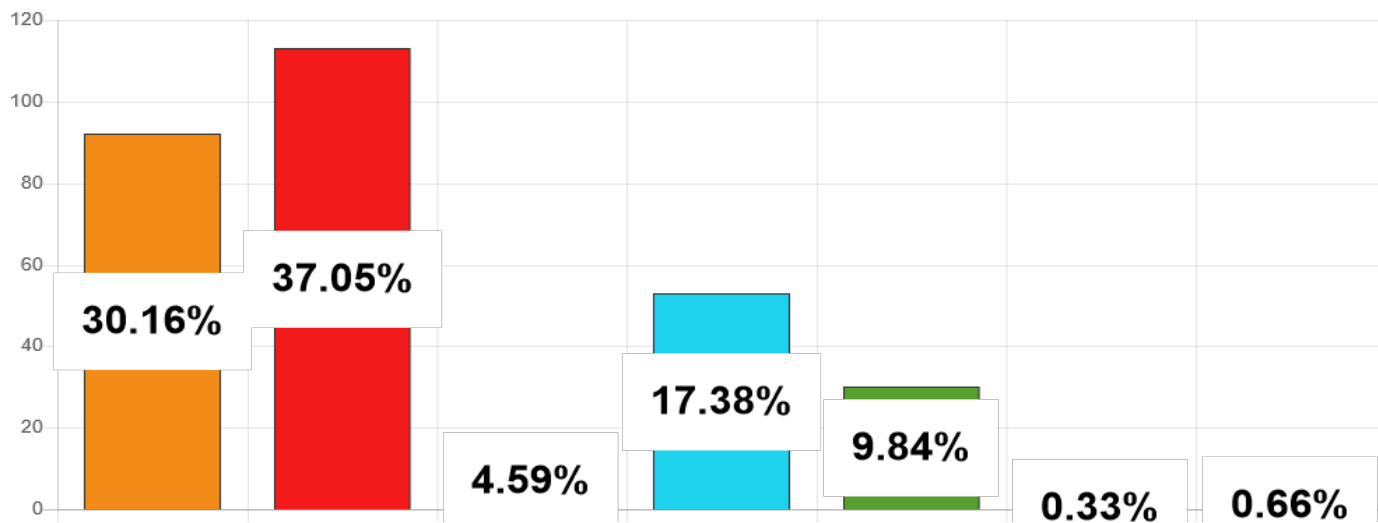

Élections des représentants de l'Assemblée de la Polynésie française 2023

1ER TOUR ▾ ARCHIPEL DES TUAMOTU-GAMBIER ▾ REAO ▾

Listes	Nb. de voix
AMUITAHIRAA O TE NUNAA MAOHI	92
TAPURA HUIRAATIRA	113
IA ORA TE NUNAA	14
TAVINI HUIRAATIRA NO TE AO MAOHI - FLP	53
A HERE IA PORINETIA	30
HAU MA'OHI	1
HEIURA LES VERTS	2
Total :	305

Niveau de dépouillement

Bureaux de votes
2 / 2 (0)

Nombre d'électeurs
474 / 474

Taux de participation

308 / 474

Suffrages exprimés : 305 (99,03%)

Blancs : 2 (0,65%) - Nuls : 1 (0,32%)