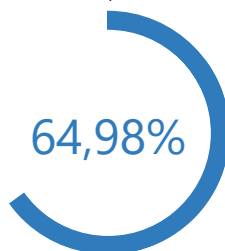

Niveau de dépouillement

Bureaux de votes
2 / 2 (0)

Nombre d'électeurs
474 / 474

Taux de participation

308 / 474

Suffrages exprimés : 305 (99,03%)

Blancs : 2 (0,65%) - Nuls : 1 (0,32%)