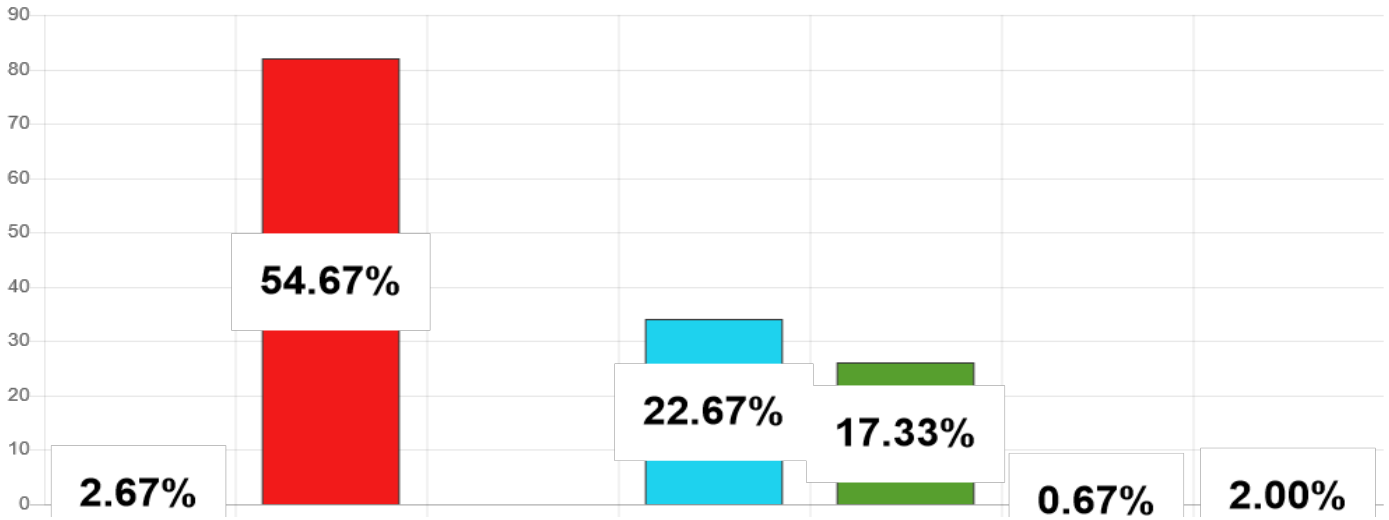

Élections des représentants de l'Assemblée de la Polynésie française 2023

1ER TOUR ▾ ARCHIPEL DES TUAMOTU-GAMBIER ▾ TUREIA ▾

Listes	Nb. de voix
AMUITAHIRAA O TE NUNAA MAOHI	4
TAPURA HUIRAATIRA	82
IA ORA TE NUNAA	0
TAVINI HUIRAATIRA NO TE AO MAOHI - FLP	34
A HERE IA PORINETIA	26
HAU MA'OHI	1
HEIURA LES VERTS	3
Total :	150

Niveau de dépouillement

Bureaux de votes
2 / 2 (0)

Nombre d'électeurs
248 / 248

Taux de participation

152 / 248

Suffrages exprimés : 150 (98,68%)

Blancs : 0 (0,00%) - Nuls : 2 (1,32%)