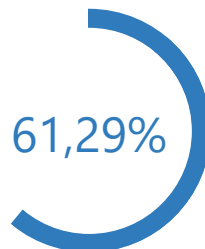

Niveau de dépouillement

Bureaux de votes
2 / 2 (0)

Nombre d'électeurs
248 / 248

Taux de participation

152 / 248

Suffrages exprimés : 150 (98,68%)

Blancs : 0 (0,00%) - Nuls : 2 (1,32%)