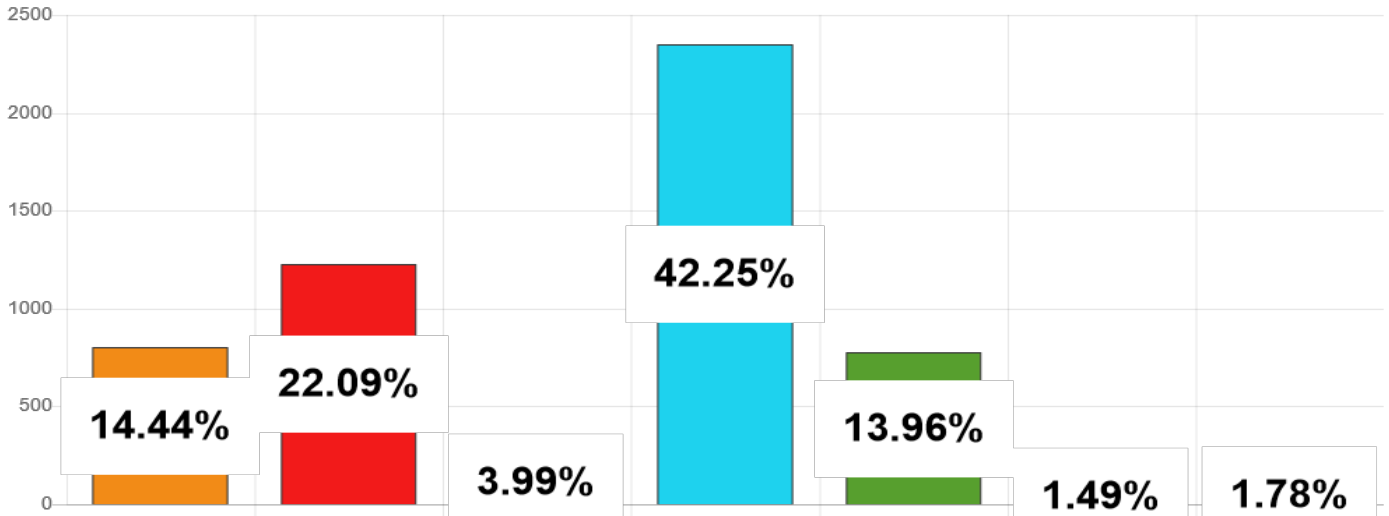

Élections des représentants de l'Assemblée de la Polynésie française 2023

1ER TOUR ▾ ARCHIPEL DES ÎLES DU VENT ▾ PAEA ▾

Listes	Nb. de voix
AMUITAHIRAA O TE NUNAA MAOHI	803
TAPURA HUIRAATIRA	1228
IA ORA TE NUNAA	222
TAVINI HUIRAATIRA NO TE AO MAOHI - FLP	2349
A HERE IA PORINETIA	776
HAU MA'OHI	83
HEIURA LES VERTS	99
Total :	5560

Niveau de dépouillement

Bureaux de votes
8 / 8 (0)

Nombre d'électeurs
9 593 / 9 593

Taux de participation

5 652 / 9 593

Suffrages exprimés : 5560 (98,37%)

Blancs : 51 (0,90%) - Nuls : 41 (0,73%)