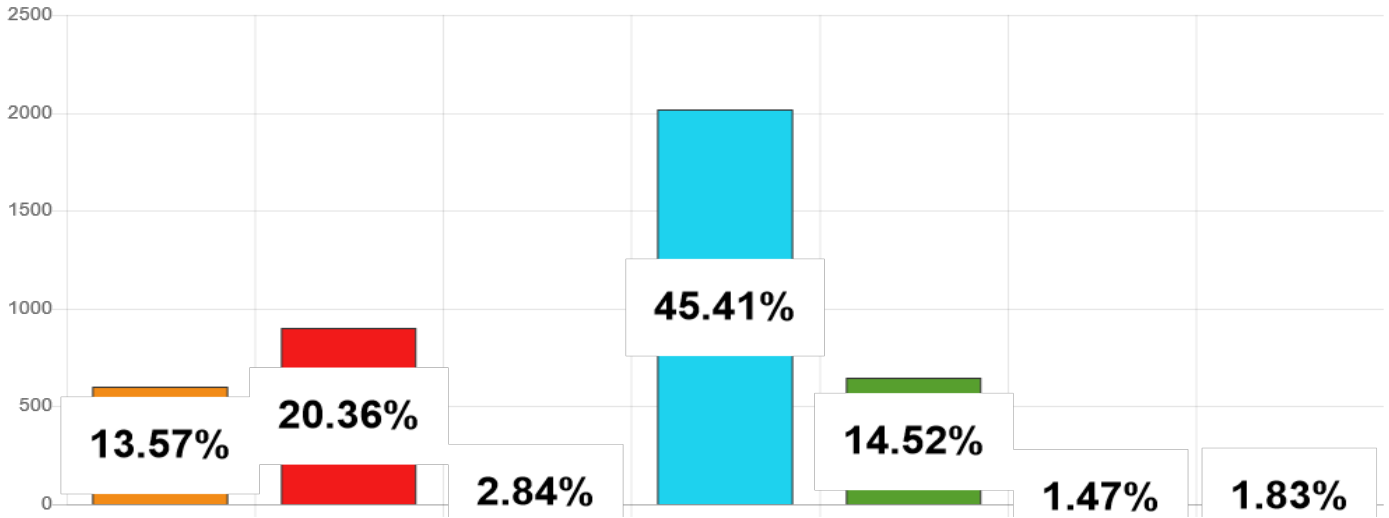

# Élections des représentants de l'Assemblée de la Polynésie française 2023

1ER TOUR ▾ ARCHIPEL DES ÎLES DU VENT ▾ PAPARA ▾

Listes	Nb. de voix
AMUITAHIRAA O TE NUNAA MAOHI	602
TAPURA HUIRAATIRA	903
IA ORA TE NUNAA	126
TAVINI HUIRAATIRA NO TE AO MAOHI - FLP	2014
A HERE IA PORINETIA	644
HAU MA'OHI	65
HEIURA LES VERTS	81
<b>Total :</b>	<b>4435</b>

## Niveau de dépouillement

Bureaux de votes  
9 / 9 (0)

Nombre d'électeurs  
8 756 / 8 756

## Taux de participation

4 505 / 8 756

**Suffrages exprimés :** 4435 (98,45%)

**Blancs :** 33 (0,73%) - **Nuls :** 37 (0,82%)