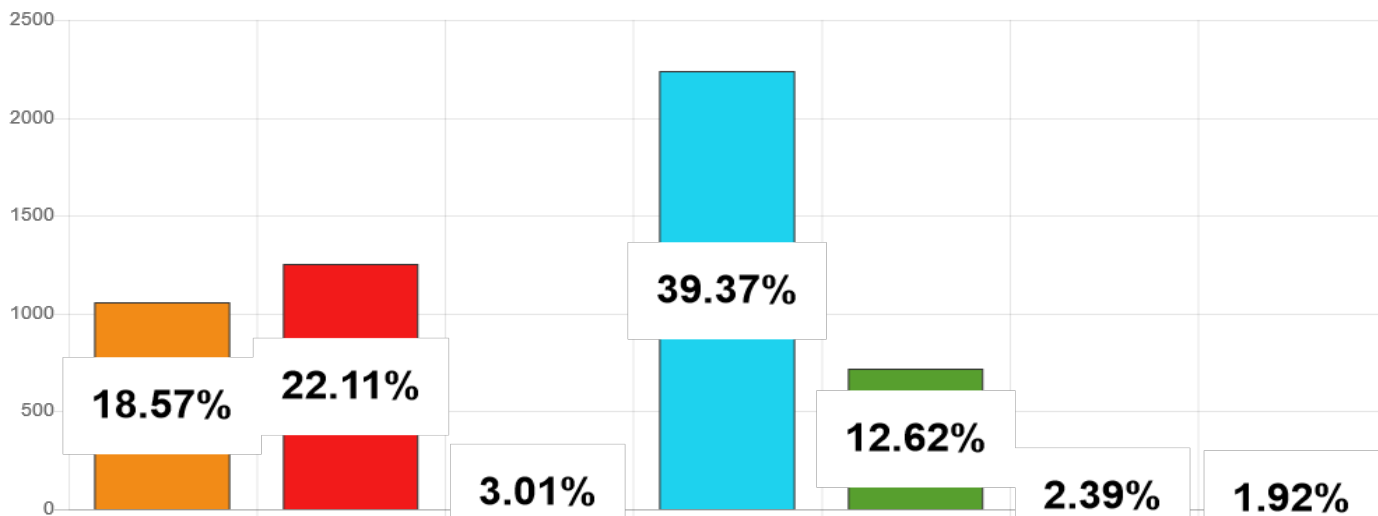

Élections des représentants de l'Assemblée de la Polynésie française 2023

1ER TOUR ▾ ARCHIPEL DES ÎLES DU VENT ▾ TAIARAPU-EST ▾

Listes	Nb. de voix
AMUITAHIRAA O TE NUNAA MAOHI	1055
TAPURA HUIRAATIRA	1256
IA ORA TE NUNAA	171
TAVINI HUIRAATIRA NO TE AO MAOHI - FLP	2236
A HERE IA PORINETIA	717
HAU MA'OHI	136
HEIURA LES VERTS	109
Total :	5680

Niveau de dépouillement

Bureaux de votes
9 / 9 (0)

Nombre d'électeurs
10 465 / 10 465

Taux de participation

5 870 / 10 465

Suffrages exprimés : 5680 (96,76%)

Blancs : 149 (2,54%) - Nuls : 41 (0,70%)