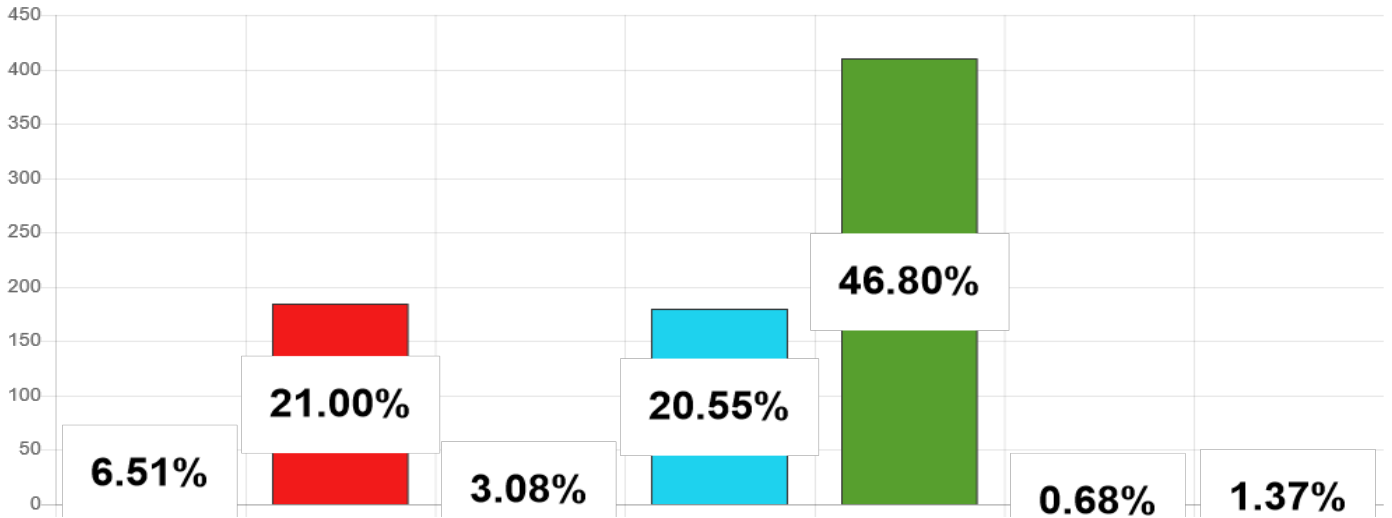

Élections des représentants de l'Assemblée de la Polynésie française 2023

1ER TOUR ▾ ARCHIPEL DES ÎLES SOUS-LE-VENT ▾ MAUPITI ▾

Listes	Nb. de voix
AMUITAHIRAA O TE NUNAA MAOHI	57
TAPURA HUIRAATIRA	184
IA ORA TE NUNAA	27
TAVINI HUIRAATIRA NO TE AO MAOHI - FLP	180
A HERE IA PORINETIA	410
HAU MA'OHI	6
HEIURA LES VERTS	12
Total :	876

Niveau de dépouillement

Bureaux de votes
1 / 1 (0)

Nombre d'électeurs
1 105 / 1 105

Taux de participation
885 / 1 105

Suffrages exprimés : 876 (98,98%)

Blancs : 5 (0,56%) - Nuls : 4 (0,45%)