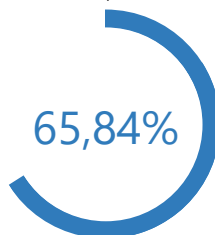

Niveau de dépouillement

Bureaux de votes
8 / 8 (0)

Nombre d'électeurs
4 818 / 4 818

Taux de participation

3 172 / 4 818

Suffrages exprimés : 3146 (99,18%)

Blancs : 12 (0,38%) - **Nuls** : 14 (0,44%)