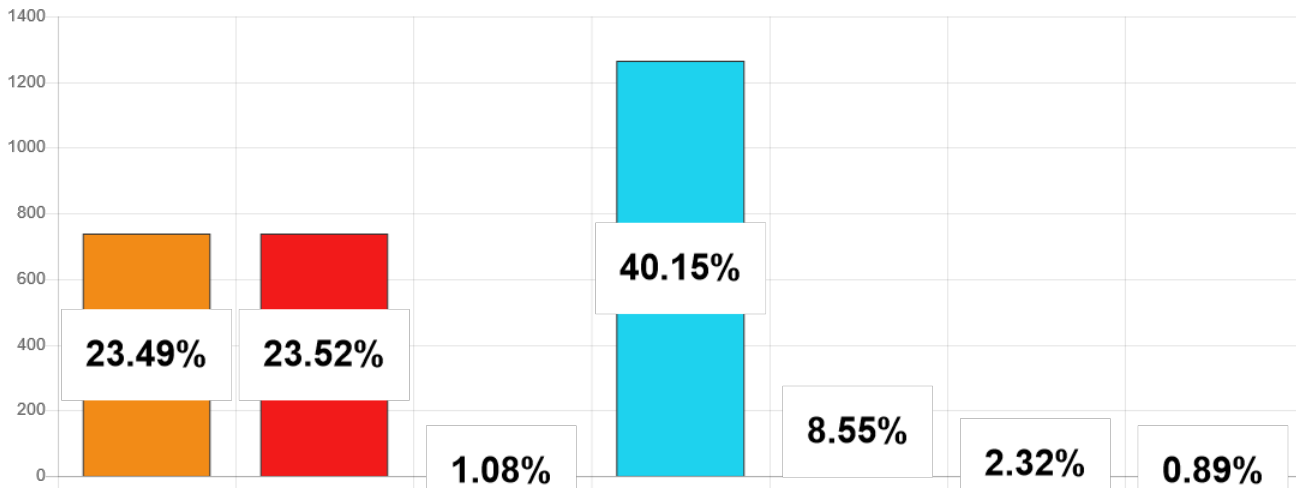

Élections des représentants de l'Assemblée de la Polynésie française 2023

1ER TOUR ▾ ARCHIPEL DES ÎLES SOUS-LE-VENT ▾ TAHA'A ▾

Listes	Nb. de voix
AMUITAHIRAA O TE NUNAA MAOHI	739
TAPURA HUIRAATIRA	740
IA ORA TE NUNAA	34
TAVINI HUIRAATIRA NO TE AO MAOHI - FLP	1263
A HERE IA PORINETIA	269
HAU MA'OHU	73
HEIURA LES VERTS	28
Total :	3146

Niveau de dépouillement

Bureaux de votes
8 / 8 (0)

Nombre d'électeurs
4 818 / 4 818

Taux de participation

3 172 / 4 818

Suffrages exprimés : 3146 (99,18%)

Blancs : 12 (0,38%) - **Nuls** : 14 (0,44%)