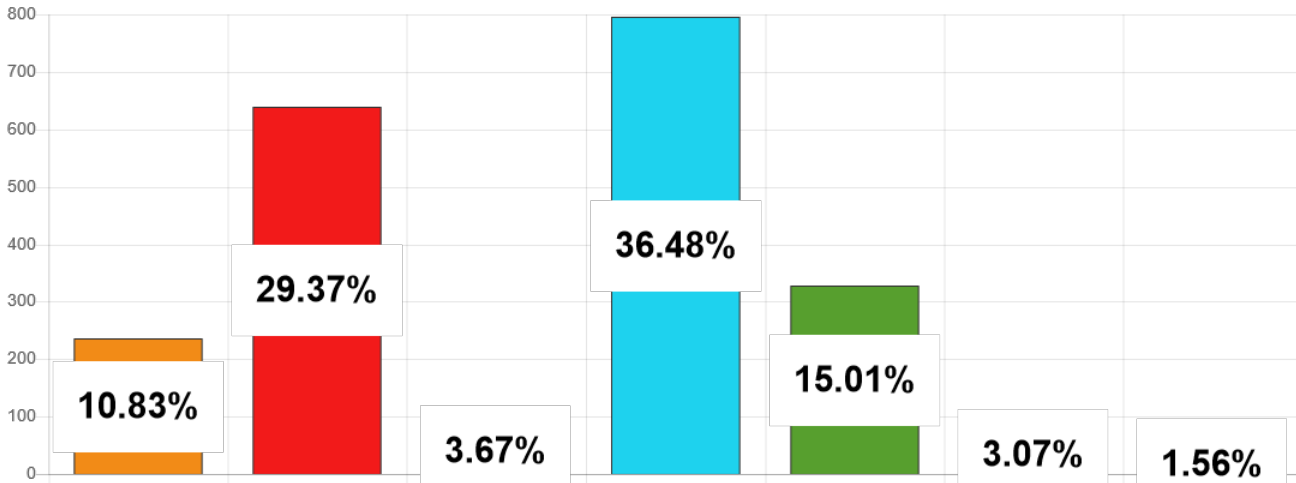

Élections des représentants de l'Assemblée de la Polynésie française 2023

1ER TOUR ▾ ARCHIPEL DES ÎLES SOUS-LE-VENT ▾ UTUROA ▾

Listes	Nb. de voix
AMUITAHIRAA O TE NUNAA MAOHI	236
TAPURA HUIRAATIRA	640
IA ORA TE NUNAA	80
TAVINI HUIRAATIRA NO TE AO MAOHI - FLP	795
A HERE IA PORINETIA	327
HAU MA'OHI	67
HEIURA LES VERTS	34
Total :	2179

Niveau de dépouillement

Bureaux de votes
3 / 3 (0)

Nombre d'électeurs
3 537 / 3 537

Taux de participation

2 206 / 3 537

Suffrages exprimés : 2179 (98,78%)

Blancs : 16 (0,73%) - **Nuls** : 11 (0,50%)