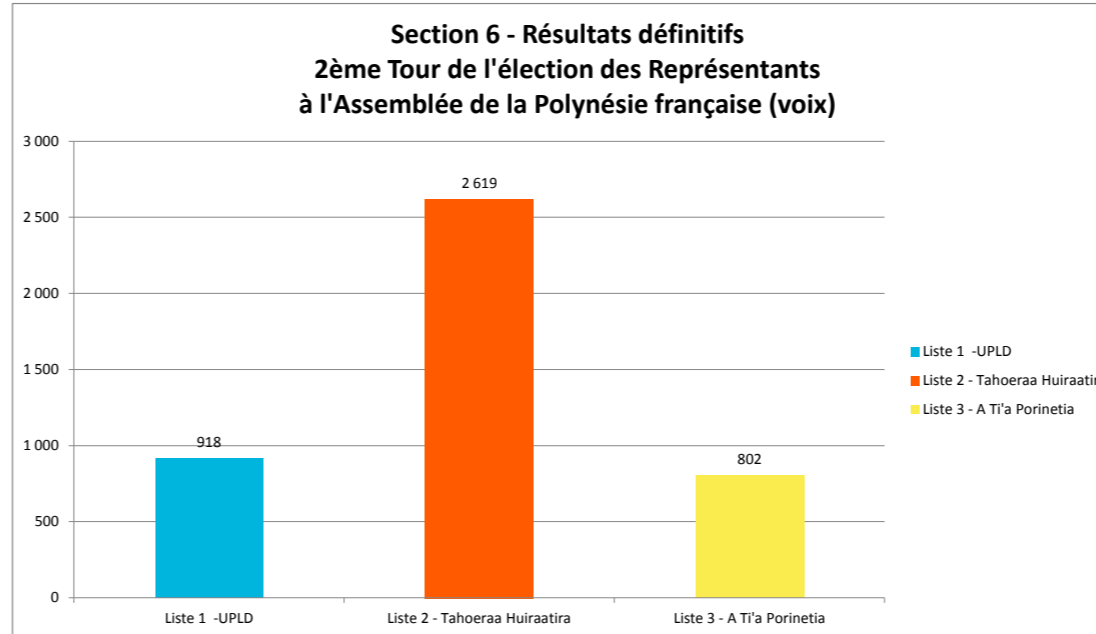

Section 3 - Résultats définitifs
2ème Tour de l'élection des Représentants
à l'Assemblée de la Polynésie française (voix)

Section 4 - Résultats définitifs
2ème Tour de l'élection des Représentants
à l'Assemblée de la Polynésie française (%)

Section 4 - Résultats définitifs
2ème Tour de l'élection des Représentants
à l'Assemblée de la Polynésie française (%)

Section 5 - Résultats définitifs
2ème Tour de l'élection des Représentants
à l'Assemblée de la Polynésie française (%)

Section 5 - Résultats définitifs
2ème Tour de l'élection des Représentants
à l'Assemblée de la Polynésie française (voix)

**Circonscription de la Polynésie française
- Résultats définitifs -
2ème Tour de l'élection des Représentants
à l'Assemblée de la Polynésie française (%)**

**Circonscription de la Polynésie française
- Résultats définitifs -
2ème Tour de l'élection des Représentants
à l'Assemblée de la Polynésie française (voix)**