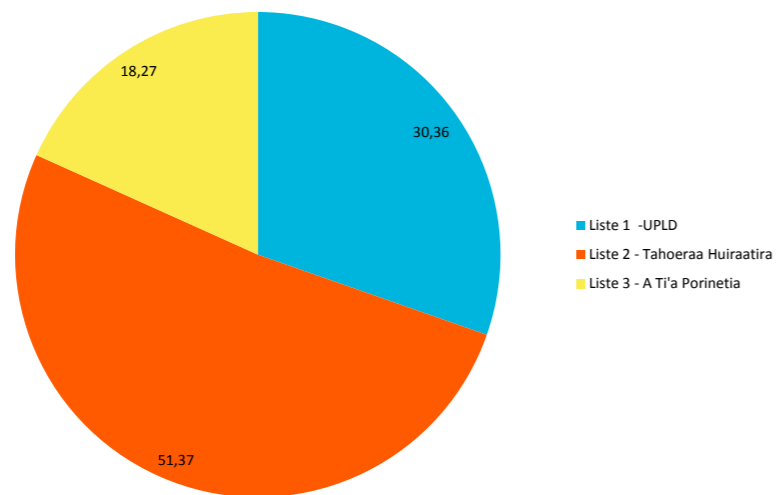

taux de participation par rapport aux votants 72,79

taux de participation par rapport aux exprimés 72,06

Section 3 - Résultats définitifs
2ème Tour de l'élection des Représentants
à l'Assemblée de la Polynésie française (%)

Section 3 - Résultats définitifs
2ème Tour de l'élection des Représentants
à l'Assemblée de la Polynésie française (voix)

Section 4 - Résultats définitifs
2ème Tour de l'élection des Représentants
à l'Assemblée de la Polynésie française (%)

Section 4 - Résultats définitifs
2ème Tour de l'élection des Représentants
à l'Assemblée de la Polynésie française (%)

Section 5 - Résultats définitifs
2ème Tour de l'élection des Représentants
à l'Assemblée de la Polynésie française (%)

Section 5 - Résultats définitifs
2ème Tour de l'élection des Représentants
à l'Assemblée de la Polynésie française (voix)

**Circonscription de la Polynésie française
- Résultats définitifs -
2ème Tour de l'élection des Représentants
à l'Assemblée de la Polynésie française (%)**