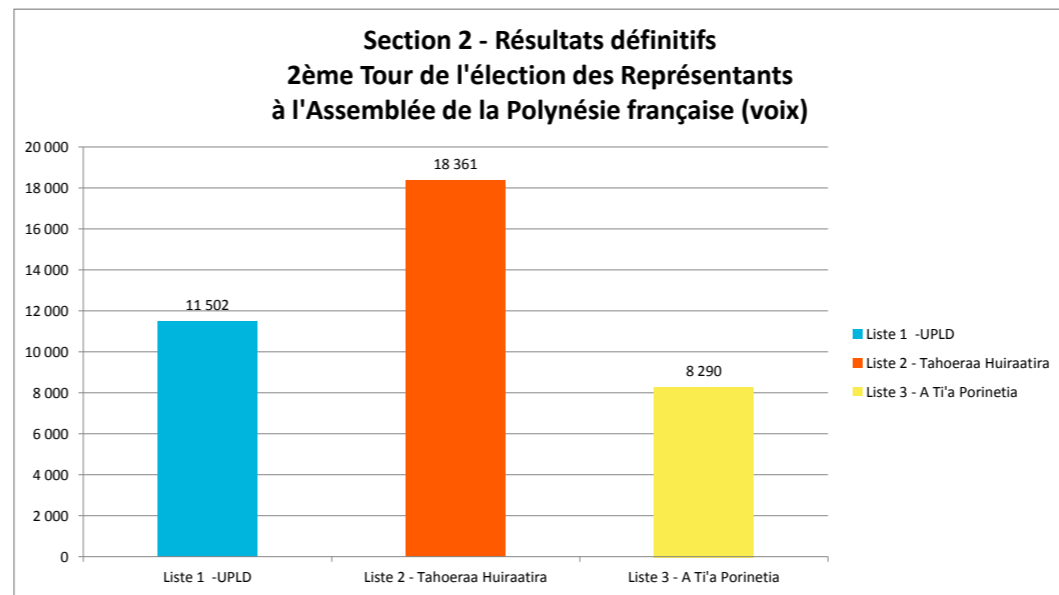

Nb de bureaux de vote saisis	233	100,00%
sur 233		

Listes	Section 1		Section 2		Section 3		Section 4		Section 5		Section 6		Section 7		Section 8		Circonscription PF	
	voix	%	voix	%	voix	%	voix	%	voix	%	voix	%	voix	%	voix	%	voix	%
Liste 1 -UPLD	8 226	24,41	11 502	30,15	8 934	35,03	6 033	29,31	1 705	30,36	918	21,16	1 732	29,50	1 391	31,32	40 441	29,26
Liste 2 - Tahoeraa Huiraaatira	16 313	48,41	18 361	48,12	9 687	37,98	7 245	35,20	2 885	51,37	2 619	60,36	2 616	44,56	2 614	58,86	62 340	45,11
Liste 3 - A Ti'a Porinetia	9 156	27,17	8 290	21,73	6 883	26,99	7 305	35,49	1 026	18,27	802	18,48	1 523	25,94	436	9,82	35 421	25,63

taux de participation par rapport aux votants 72,79

taux de participation par rapport aux exprimés 72,06

Section 3 - Résultats définitifs
2ème Tour de l'élection des Représentants
à l'Assemblée de la Polynésie française (%)

Section 3 - Résultats définitifs
2ème Tour de l'élection des Représentants
à l'Assemblée de la Polynésie française (voix)

Section 4 - Résultats définitifs
2ème Tour de l'élection des Représentants
à l'Assemblée de la Polynésie française (%)