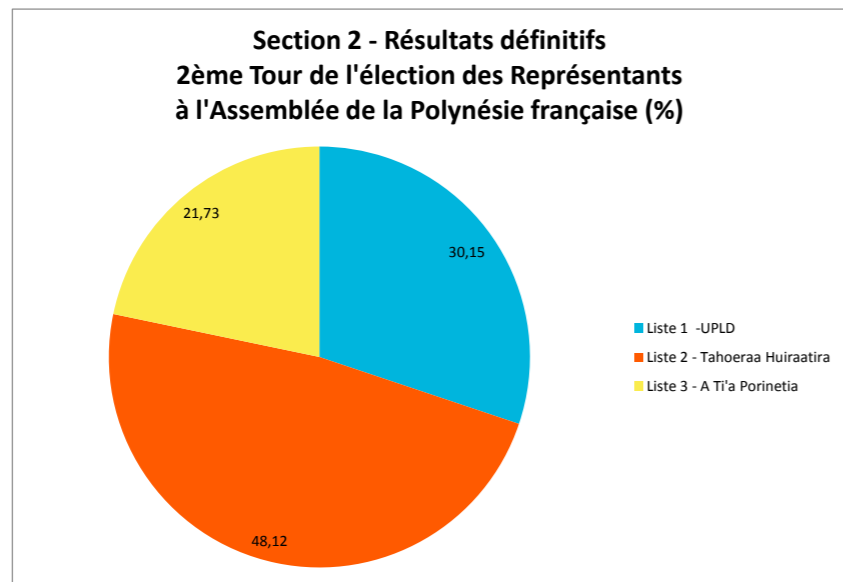

Nb de bureaux de vote saisis	233	100,00%
sur 233		

Listes	Section 1		Section 2		Section 3		Section 4		Section 5		Section 6		Section 7		Section 8		Circonscription PF	
	voix	%	voix	%	voix	%	voix	%	voix	%	voix	%	voix	%	voix	%	voix	%
Liste 1 -UPLD	8 226	24,41	11 502	30,15	8 934	35,03	6 033	29,31	1 705	30,36	918	21,16	1 732	29,50	1 391	31,32	40 441	29,26
Liste 2 - Tahoeraa Huiraaatira	16 313	48,41	18 361	48,12	9 687	37,98	7 245	35,20	2 885	51,37	2 619	60,36	2 616	44,56	2 614	58,86	62 340	45,11
Liste 3 - A Ti'a Porinetia	9 156	27,17	8 290	21,73	6 883	26,99	7 305	35,49	1 026	18,27	802	18,48	1 523	25,94	436	9,82	35 421	25,63

taux de participation par rapport aux votants 72,79

taux de participation par rapport aux exprimés 72,06

Section 3 - Résultats définitifs
2ème Tour de l'élection des Représentants
à l'Assemblée de la Polynésie française (%)

Section 3 - Résultats définitifs
2ème Tour de l'élection des Représentants
à l'Assemblée de la Polynésie française (voix)

Section 4 - Résultats définitifs
2ème Tour de l'élection des Représentants
à l'Assemblée de la Polynésie française (%)