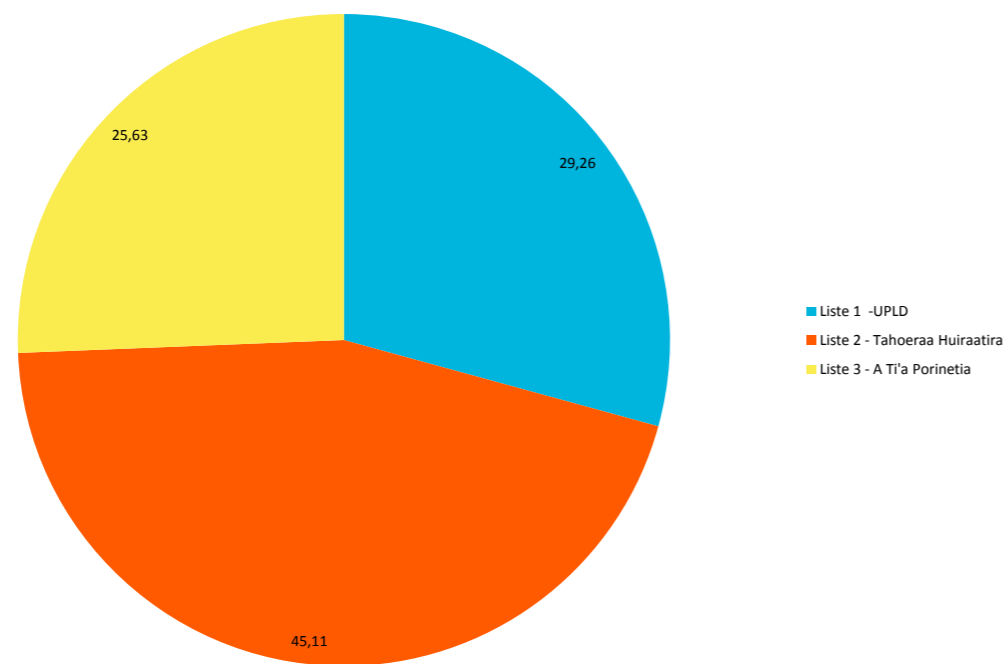

Section 4 - Résultats définitifs
2ème Tour de l'élection des Représentants
à l'Assemblée de la Polynésie française (%)

Section 5 - Résultats définitifs
2ème Tour de l'élection des Représentants
à l'Assemblée de la Polynésie française (%)

Section 5 - Résultats définitifs
2ème Tour de l'élection des Représentants
à l'Assemblée de la Polynésie française (voix)

**Circonscription de la Polynésie française
- Résultats définitifs -
2ème Tour de l'élection des Représentants
à l'Assemblée de la Polynésie française (%)**