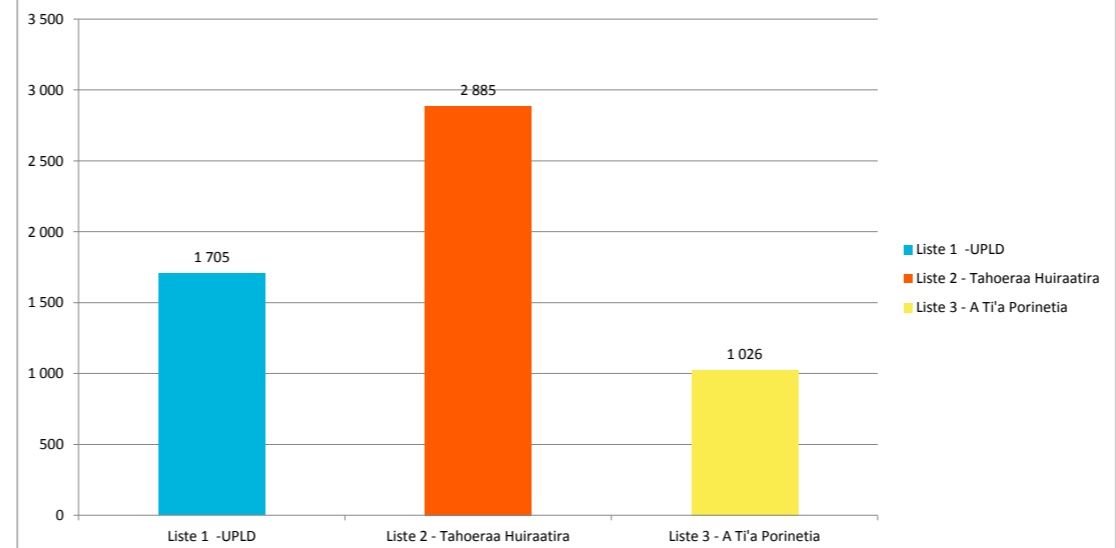

taux de participation par rapport aux votants 72,79

taux de participation par rapport aux exprimés 72,06

Section 3 - Résultats définitifs
2ème Tour de l'élection des Représentants
à l'Assemblée de la Polynésie française (%)

Section 3 - Résultats définitifs
2ème Tour de l'élection des Représentants
à l'Assemblée de la Polynésie française (voix)

Section 4 - Résultats définitifs
2ème Tour de l'élection des Représentants
à l'Assemblée de la Polynésie française (%)

Section 4 - Résultats définitifs
2ème Tour de l'élection des Représentants
à l'Assemblée de la Polynésie française (%)

Section 5 - Résultats définitifs
2ème Tour de l'élection des Représentants
à l'Assemblée de la Polynésie française (%)

Section 5 - Résultats définitifs
2ème Tour de l'élection des Représentants
à l'Assemblée de la Polynésie française (voix)

**Circonscription de la Polynésie française
- Résultats définitifs -
2ème Tour de l'élection des Représentants
à l'Assemblée de la Polynésie française (%)**