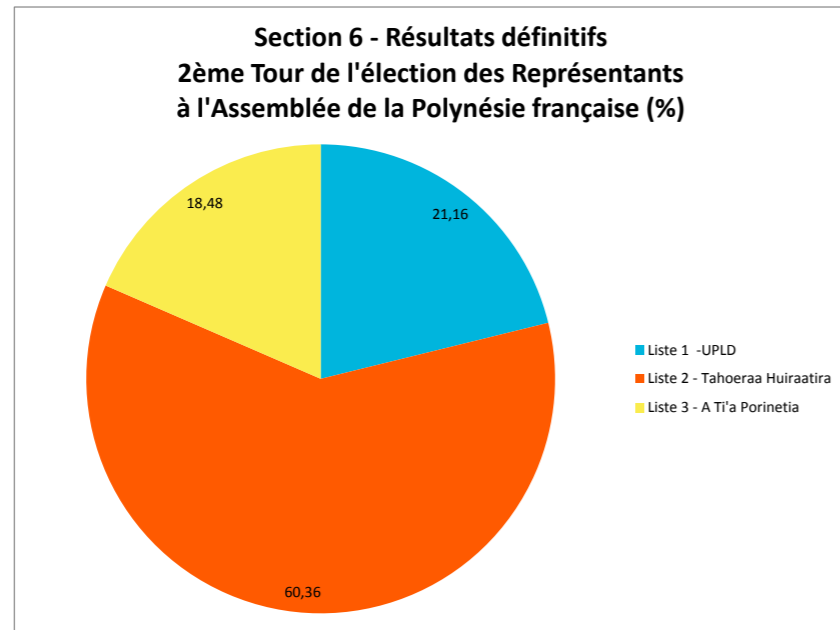

Section 3 - Résultats définitifs
2ème Tour de l'élection des Représentants
à l'Assemblée de la Polynésie française (voix)

Section 4 - Résultats définitifs
2ème Tour de l'élection des Représentants
à l'Assemblée de la Polynésie française (%)

Section 4 - Résultats définitifs
2ème Tour de l'élection des Représentants
à l'Assemblée de la Polynésie française (%)

Section 5 - Résultats définitifs
2ème Tour de l'élection des Représentants
à l'Assemblée de la Polynésie française (%)

Section 5 - Résultats définitifs
2ème Tour de l'élection des Représentants
à l'Assemblée de la Polynésie française (voix)

**Circonscription de la Polynésie française
- Résultats définitifs -
2ème Tour de l'élection des Représentants
à l'Assemblée de la Polynésie française (%)**