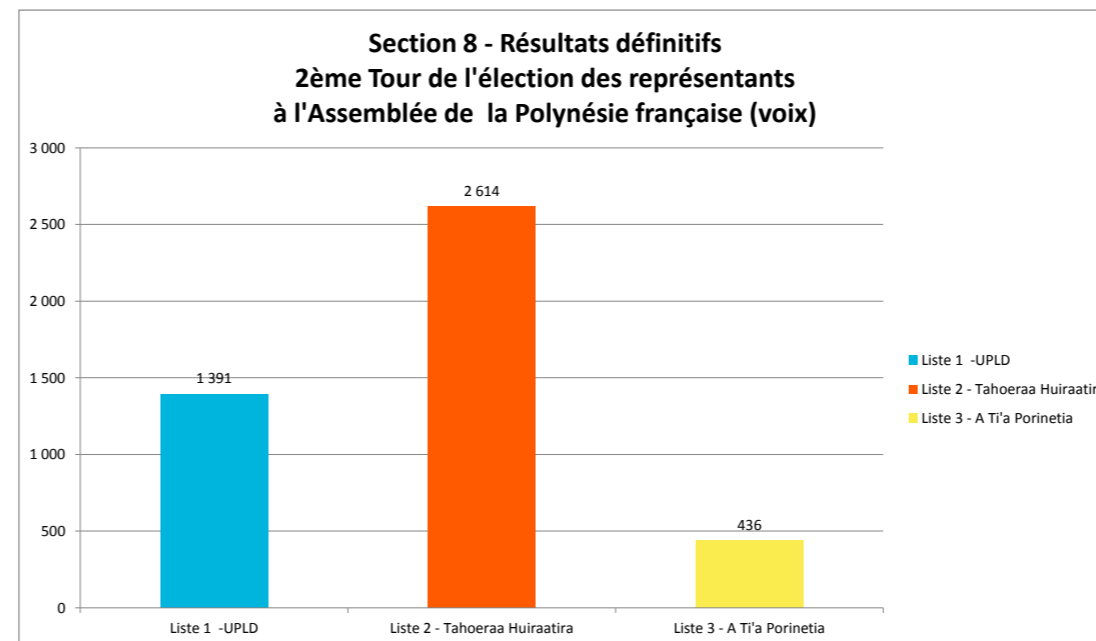

Section 3 - Résultats définitifs
2ème Tour de l'élection des Représentants
à l'Assemblée de la Polynésie française (voix)

Section 4 - Résultats définitifs
2ème Tour de l'élection des Représentants
à l'Assemblée de la Polynésie française (%)

Section 4 - Résultats définitifs
2ème Tour de l'élection des Représentants
à l'Assemblée de la Polynésie française (%)

Section 5 - Résultats définitifs
2ème Tour de l'élection des Représentants
à l'Assemblée de la Polynésie française (%)

Section 5 - Résultats définitifs
2ème Tour de l'élection des Représentants
à l'Assemblée de la Polynésie française (voix)

**Circonscription de la Polynésie française
- Résultats définitifs -
2ème Tour de l'élection des Représentants
à l'Assemblée de la Polynésie française (%)**