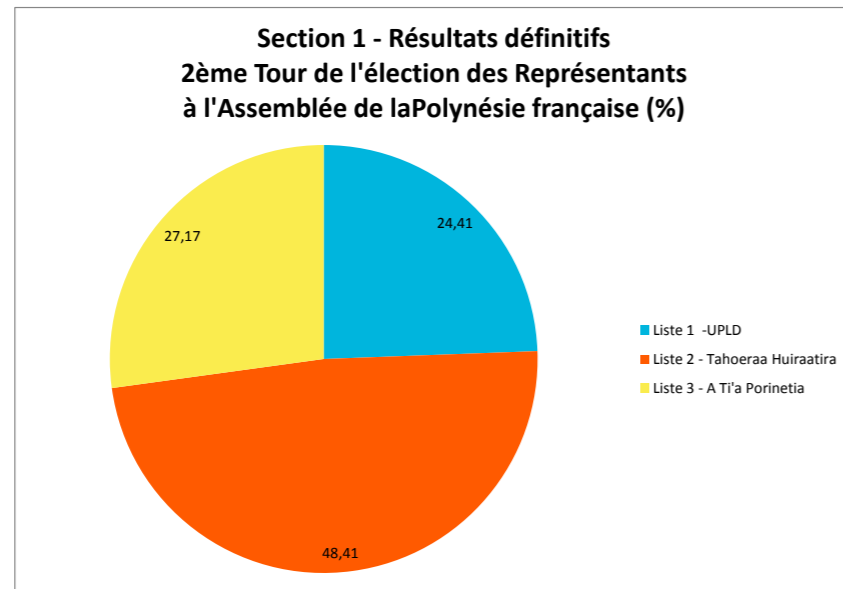

Nb de bureaux de vote saisis	233	100,00%
sur 233		

Listes	Section 1		Section 2		Section 3		Section 4		Section 5		Section 6		Section 7		Section 8		Circonscription PF	
	voix	%	voix	%	voix	%	voix	%	voix	%	voix	%	voix	%	voix	%	voix	%
Liste 1 -UPLD	8 226	24,41	11 502	30,15	8 934	35,03	6 033	29,31	1 705	30,36	918	21,16	1 732	29,50	1 391	31,32	40 441	29,26
Liste 2 - Tahoeraa Huiraaatira	16 313	48,41	18 361	48,12	9 687	37,98	7 245	35,20	2 885	51,37	2 619	60,36	2 616	44,56	2 614	58,86	62 340	45,11
Liste 3 - A Ti'a Porinetia	9 156	27,17	8 290	21,73	6 883	26,99	7 305	35,49	1 026	18,27	802	18,48	1 523	25,94	436	9,82	35 421	25,63

taux de participation par rapport aux votants 72,79

taux de participation par rapport aux exprimés 72,06

Section 3 - Résultats définitifs
2ème Tour de l'élection des Représentants
à l'Assemblée de la Polynésie française (%)