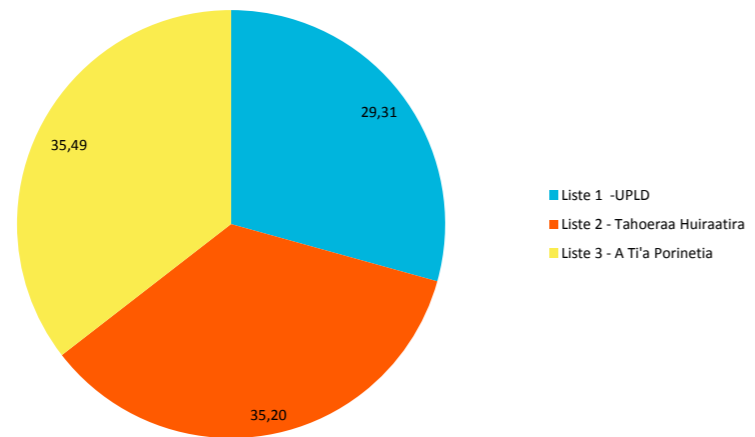

Nb de bureaux de vote saisis	233	100,00%
sur 233		

Listes	Section 1		Section 2		Section 3		Section 4		Section 5		Section 6		Section 7		Section 8		Circonscription PF	
	voix	%	voix	%	voix	%	voix	%	voix	%	voix	%	voix	%	voix	%	voix	%
Liste 1 -UPLD	8 226	24,41	11 502	30,15	8 934	35,03	6 033	29,31	1 705	30,36	918	21,16	1 732	29,50	1 391	31,32	40 441	29,26
Liste 2 - Tahoeraa Huiraaatira	16 313	48,41	18 361	48,12	9 687	37,98	7 245	35,20	2 885	51,37	2 619	60,36	2 616	44,56	2 614	58,86	62 340	45,11
Liste 3 - A Ti'a Porinetia	9 156	27,17	8 290	21,73	6 883	26,99	7 305	35,49	1 026	18,27	802	18,48	1 523	25,94	436	9,82	35 421	25,63

taux de participation par rapport aux votants 72,79

taux de participation par rapport aux exprimés 72,06

Section 3 - Résultats définitifs
2ème Tour de l'élection des Représentants
à l'Assemblée de la Polynésie française (%)

Section 3 - Résultats définitifs
2ème Tour de l'élection des Représentants
à l'Assemblée de la Polynésie française (voix)

Section 4 - Résultats définitifs
2ème Tour de l'élection des Représentants
à l'Assemblée de la Polynésie française (%)

Section 4 - Résultats définitifs
2ème Tour de l'élection des Représentants
à l'Assemblée de la Polynésie française (%)

Section 5 - Résultats définitifs
2ème Tour de l'élection des Représentants
à l'Assemblée de la Polynésie française (%)