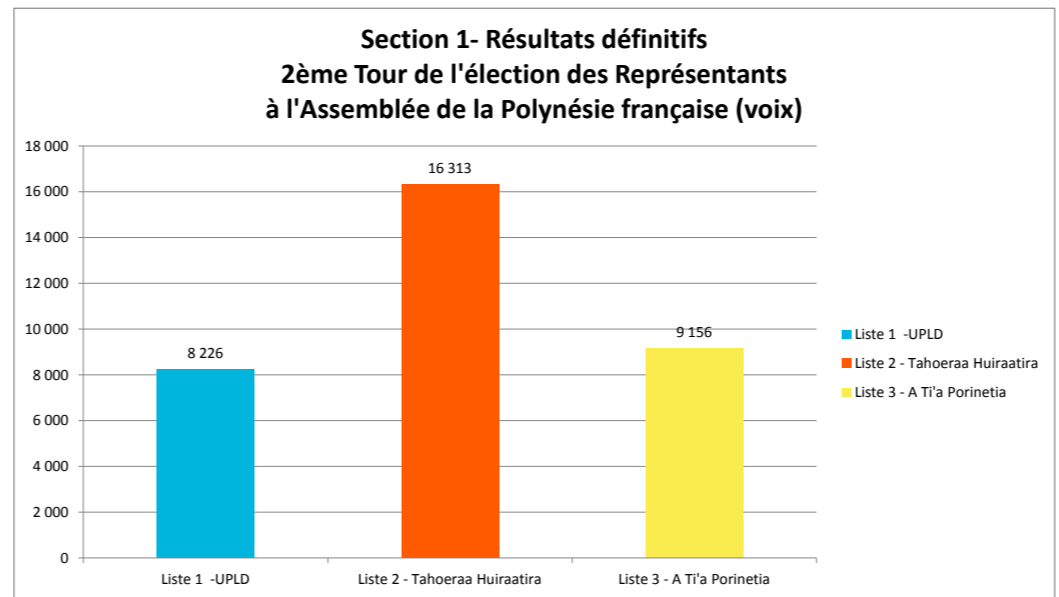

Nb de bureaux de vote saisis	233	100,00%
sur 233		

Listes	Section 1		Section 2		Section 3		Section 4		Section 5		Section 6		Section 7		Section 8		Circonscription PF	
	voix	%	voix	%	voix	%	voix	%	voix	%	voix	%	voix	%	voix	%	voix	%
Liste 1 -UPLD	8 226	24,41	11 502	30,15	8 934	35,03	6 033	29,31	1 705	30,36	918	21,16	1 732	29,50	1 391	31,32	40 441	29,26
Liste 2 - Tahoeraa Huiraaatira	16 313	48,41	18 361	48,12	9 687	37,98	7 245	35,20	2 885	51,37	2 619	60,36	2 616	44,56	2 614	58,86	62 340	45,11
Liste 3 - A Ti'a Porinetia	9 156	27,17	8 290	21,73	6 883	26,99	7 305	35,49	1 026	18,27	802	18,48	1 523	25,94	436	9,82	35 421	25,63

taux de participation par rapport aux votants 72,79

taux de participation par rapport aux exprimés 72,06

Section 3 - Résultats définitifs
2ème Tour de l'élection des Représentants
à l'Assemblée de la Polynésie française (%)

Section 3 - Résultats définitifs
2ème Tour de l'élection des Représentants
à l'Assemblée de la Polynésie française (voix)

Section 4 - Résultats définitifs
2ème Tour de l'élection des Représentants
à l'Assemblée de la Polynésie française (%)