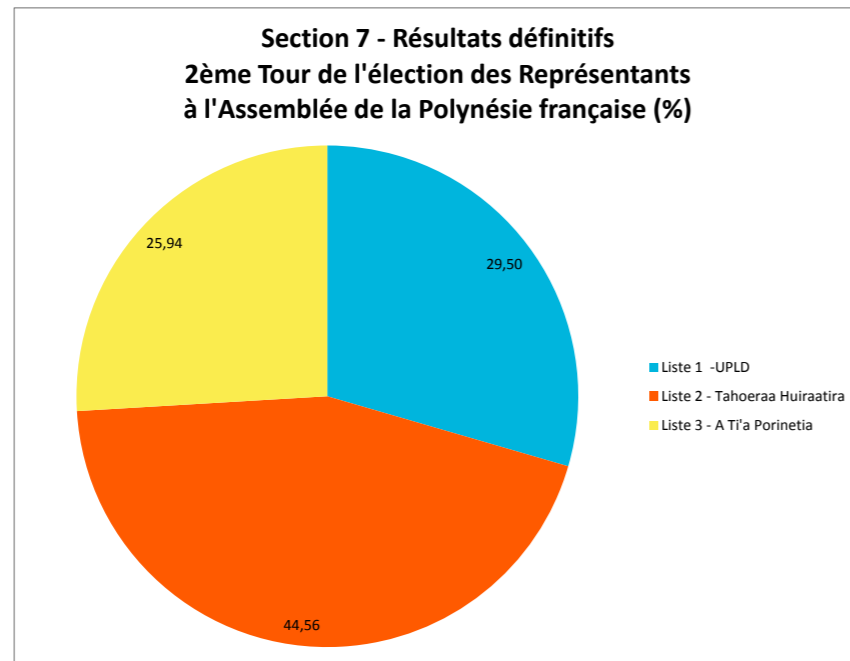

Section 3 - Résultats définitifs
2ème Tour de l'élection des Représentants
à l'Assemblée de la Polynésie française (voix)

Section 4 - Résultats définitifs
2ème Tour de l'élection des Représentants
à l'Assemblée de la Polynésie française (%)

Section 4 - Résultats définitifs
2ème Tour de l'élection des Représentants
à l'Assemblée de la Polynésie française (%)

Section 5 - Résultats définitifs
2ème Tour de l'élection des Représentants
à l'Assemblée de la Polynésie française (%)

Section 5 - Résultats définitifs
2ème Tour de l'élection des Représentants
à l'Assemblée de la Polynésie française (voix)

**Circonscription de la Polynésie française
- Résultats définitifs -
2ème Tour de l'élection des Représentants
à l'Assemblée de la Polynésie française (%)**