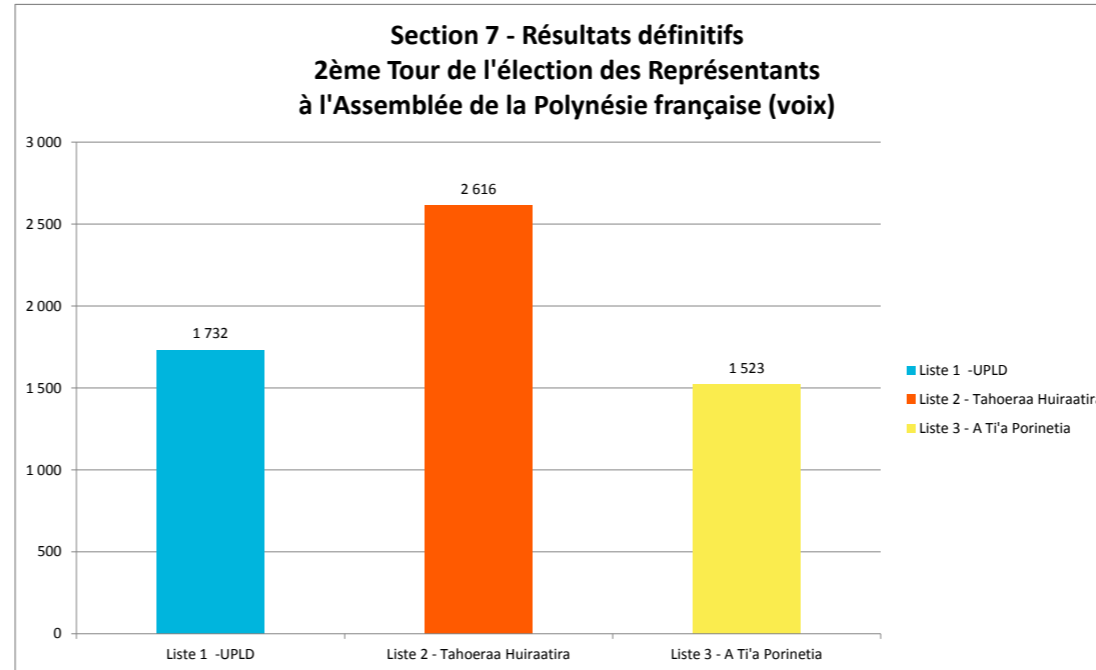

Section 3 - Résultats définitifs
2ème Tour de l'élection des Représentants
à l'Assemblée de la Polynésie française (voix)

Section 4 - Résultats définitifs
2ème Tour de l'élection des Représentants
à l'Assemblée de la Polynésie française (%)

Section 4 - Résultats définitifs
2ème Tour de l'élection des Représentants
à l'Assemblée de la Polynésie française (%)

Section 5 - Résultats définitifs
2ème Tour de l'élection des Représentants
à l'Assemblée de la Polynésie française (%)

Section 5 - Résultats définitifs
2ème Tour de l'élection des Représentants
à l'Assemblée de la Polynésie française (voix)

**Circonscription de la Polynésie française
- Résultats définitifs -
2ème Tour de l'élection des Représentants
à l'Assemblée de la Polynésie française (%)**