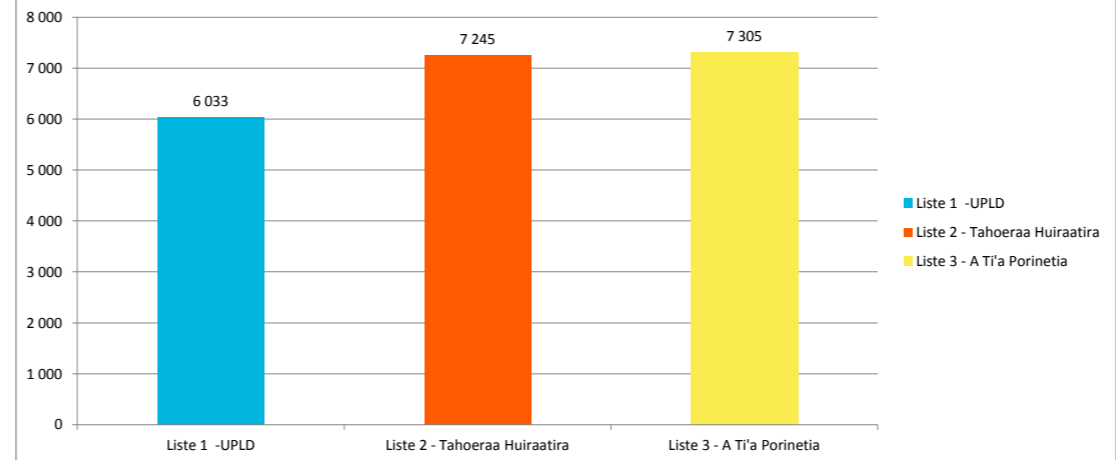

Nb de bureaux de vote saisis	233	100,00%
sur 233		

Listes	Section 1		Section 2		Section 3		Section 4		Section 5		Section 6		Section 7		Section 8		Circonscription PF	
	voix	%	voix	%	voix	%	voix	%	voix	%	voix	%	voix	%	voix	%	voix	%
Liste 1 -UPLD	8 226	24,41	11 502	30,15	8 934	35,03	6 033	29,31	1 705	30,36	918	21,16	1 732	29,50	1 391	31,32	40 441	29,26
Liste 2 - Tahoeraa Huiraaatira	16 313	48,41	18 361	48,12	9 687	37,98	7 245	35,20	2 885	51,37	2 619	60,36	2 616	44,56	2 614	58,86	62 340	45,11
Liste 3 - A Ti'a Porinetia	9 156	27,17	8 290	21,73	6 883	26,99	7 305	35,49	1 026	18,27	802	18,48	1 523	25,94	436	9,82	35 421	25,63

taux de participation par rapport aux votants 72,79

taux de participation par rapport aux exprimés 72,06

Section 3 - Résultats définitifs
2ème Tour de l'élection des Représentants
à l'Assemblée de la Polynésie française (%)

Section 3 - Résultats définitifs
2ème Tour de l'élection des Représentants
à l'Assemblée de la Polynésie française (voix)

Section 4 - Résultats définitifs
2ème Tour de l'élection des Représentants
à l'Assemblée de la Polynésie française (%)

Section 4 - Résultats définitifs
2ème Tour de l'élection des Représentants
à l'Assemblée de la Polynésie française (%)

Section 5 - Résultats définitifs
2ème Tour de l'élection des Représentants
à l'Assemblée de la Polynésie française (%)