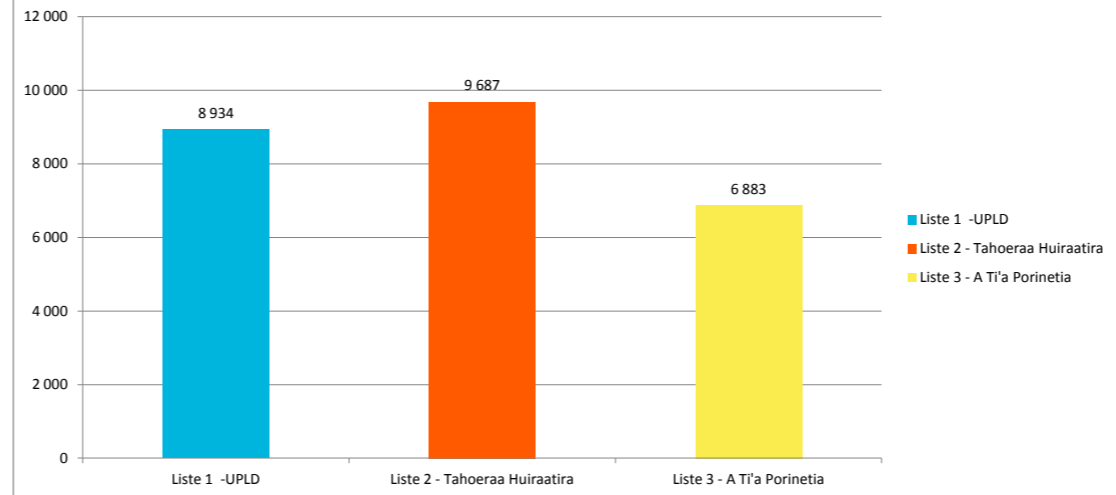

Nb de bureaux de vote saisis	233	100,00%
sur 233		

Listes	Section 1		Section 2		Section 3		Section 4		Section 5		Section 6		Section 7		Section 8		Circonscription PF	
	voix	%	voix	%	voix	%	voix	%	voix	%	voix	%	voix	%	voix	%	voix	%
Liste 1 -UPLD	8 226	24,41	11 502	30,15	8 934	35,03	6 033	29,31	1 705	30,36	918	21,16	1 732	29,50	1 391	31,32	40 441	29,26
Liste 2 - Tahoeraa Huiraaatira	16 313	48,41	18 361	48,12	9 687	37,98	7 245	35,20	2 885	51,37	2 619	60,36	2 616	44,56	2 614	58,86	62 340	45,11
Liste 3 - A Ti'a Porinetia	9 156	27,17	8 290	21,73	6 883	26,99	7 305	35,49	1 026	18,27	802	18,48	1 523	25,94	436	9,82	35 421	25,63

taux de participation par rapport aux votants 72,79

taux de participation par rapport aux exprimés 72,06

Section 3 - Résultats définitifs
2ème Tour de l'élection des Représentants
à l'Assemblée de la Polynésie française (%)

Section 3 - Résultats définitifs
2ème Tour de l'élection des Représentants
à l'Assemblée de la Polynésie française (voix)

Section 4 - Résultats définitifs
2ème Tour de l'élection des Représentants
à l'Assemblée de la Polynésie française (%)