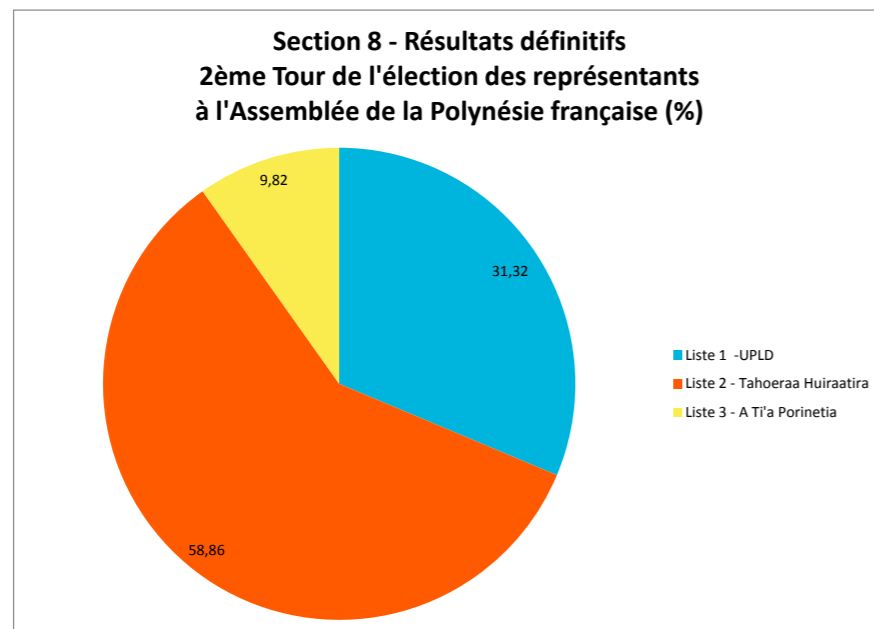

Section 3 - Résultats définitifs
2ème Tour de l'élection des Représentants
à l'Assemblée de la Polynésie française (voix)

Section 4 - Résultats définitifs
2ème Tour de l'élection des Représentants
à l'Assemblée de la Polynésie française (%)

Section 4 - Résultats définitifs
2ème Tour de l'élection des Représentants
à l'Assemblée de la Polynésie française (%)

Section 5 - Résultats définitifs
2ème Tour de l'élection des Représentants
à l'Assemblée de la Polynésie française (%)

Section 5 - Résultats définitifs
2ème Tour de l'élection des Représentants
à l'Assemblée de la Polynésie française (voix)

**Circonscription de la Polynésie française
- Résultats définitifs -
2ème Tour de l'élection des Représentants
à l'Assemblée de la Polynésie française (%)**