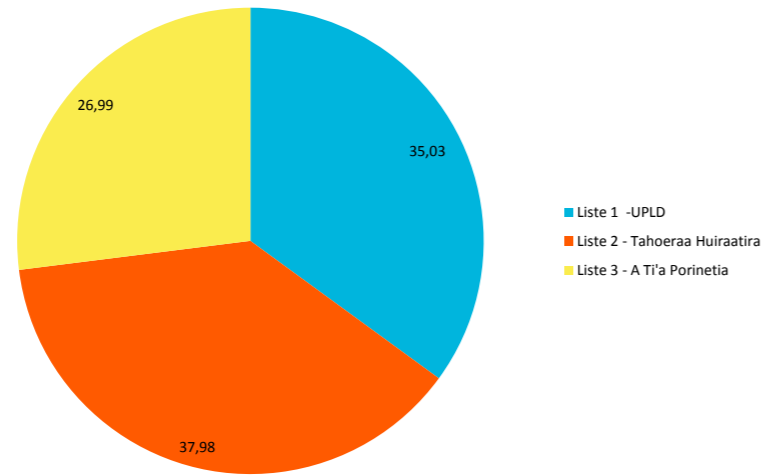

Nb de bureaux de vote saisis	233	100,00%
sur 233		

Listes	Section 1		Section 2		Section 3		Section 4		Section 5		Section 6		Section 7		Section 8		Circonscription PF	
	voix	%	voix	%	voix	%	voix	%	voix	%	voix	%	voix	%	voix	%	voix	%
Liste 1 -UPLD	8 226	24,41	11 502	30,15	8 934	35,03	6 033	29,31	1 705	30,36	918	21,16	1 732	29,50	1 391	31,32	40 441	29,26
Liste 2 - Tahoeraa Huiraaatira	16 313	48,41	18 361	48,12	9 687	37,98	7 245	35,20	2 885	51,37	2 619	60,36	2 616	44,56	2 614	58,86	62 340	45,11
Liste 3 - A Ti'a Porinetia	9 156	27,17	8 290	21,73	6 883	26,99	7 305	35,49	1 026	18,27	802	18,48	1 523	25,94	436	9,82	35 421	25,63

taux de participation par rapport aux votants 72,79

taux de participation par rapport aux exprimés 72,06

Section 3 - Résultats définitifs
2ème Tour de l'élection des Représentants
à l'Assemblée de la Polynésie française (%)

Section 3 - Résultats définitifs
2ème Tour de l'élection des Représentants
à l'Assemblée de la Polynésie française (voix)

Section 4 - Résultats définitifs
2ème Tour de l'élection des Représentants
à l'Assemblée de la Polynésie française (%)