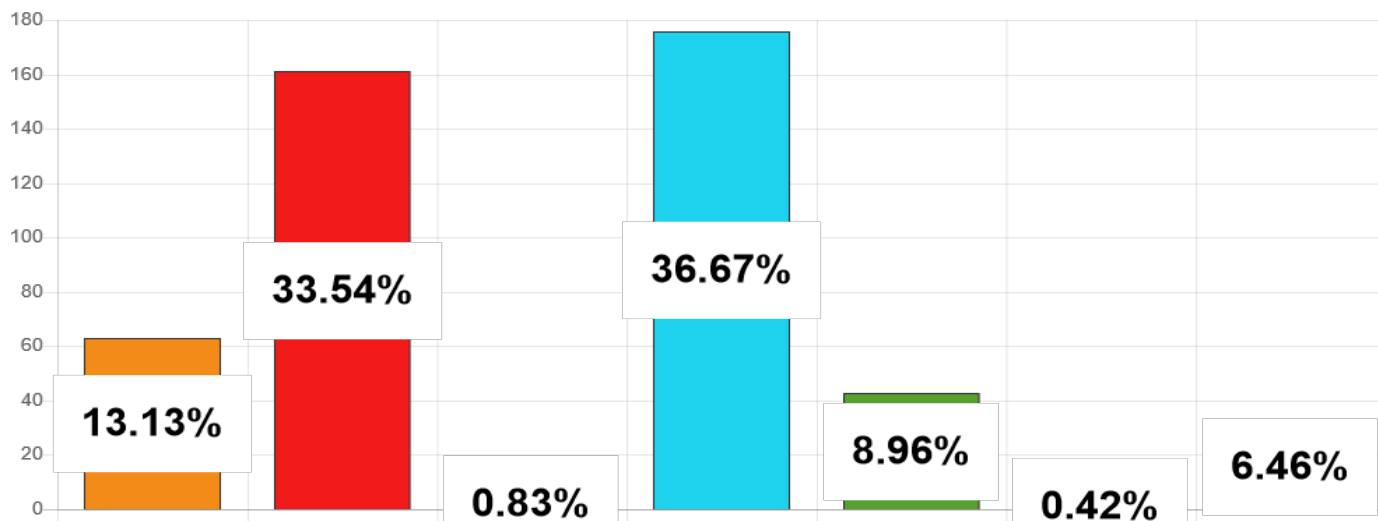

# Élections des représentants de l'Assemblée de la Polynésie française 2023

1ER TOUR ▾ ARCHIPEL DES TUAMOTU-GAMBIER ▾ ANAA ▾

Listes	Nb. de voix
AMUITAHIRAA O TE NUNAA MAOHI	63
TAPURA HUIRAATIRA	161
IA ORA TE NUNAA	4
TAVINI HUIRAATIRA NO TE AO MAOHI - FLP	176
A HERE IA PORINETIA	43
HAU MA'OHI	2
HEIURA LES VERTS	31
<b>Total :</b>	<b>480</b>

## Niveau de dépouillement

Bureaux de votes  
2 / 2 (0)

Nombre d'électeurs  
738 / 738

## Taux de participation

493 / 738

Suffrages exprimés : 480 (97,36%)

Blancs : 3 (0,61%) - Nuls : 10 (2,03%)