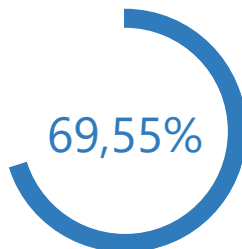

Niveau de dépouillement

Bureaux de votes
3 / 3 (0)

Nombre d'électeurs
1 133 / 1 133

Taux de participation
788 / 1 133

Suffrages exprimés : 775 (98,35%)

Blancs : 6 (0,76%) - Nuls : 7 (0,89%)