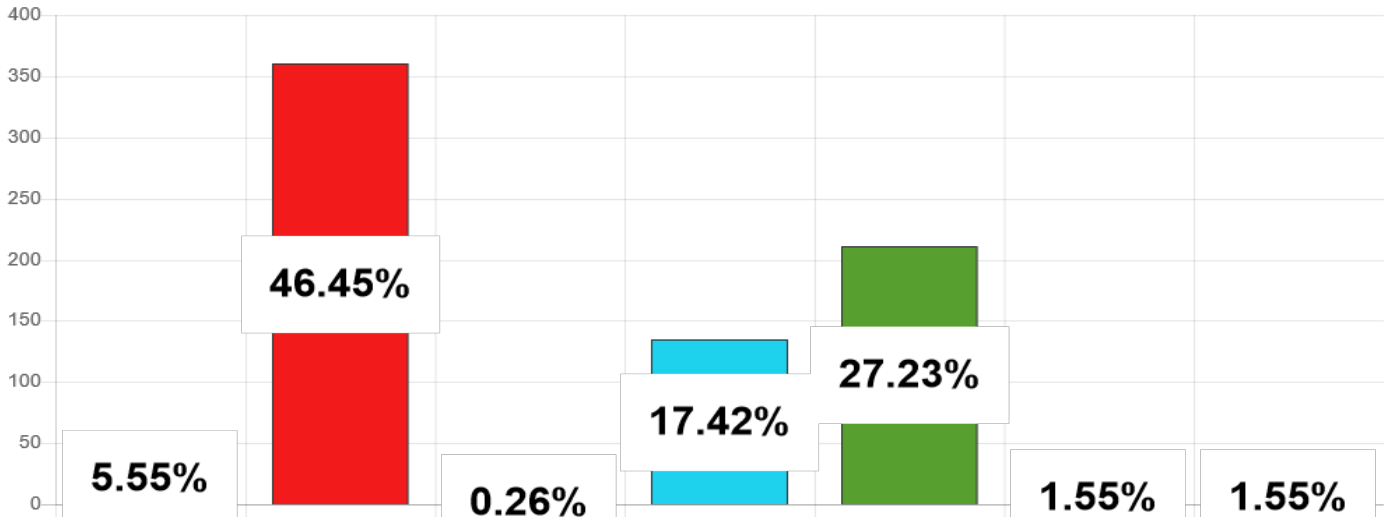

Élections des représentants de l'Assemblée de la Polynésie française 2023

1ER TOUR ▾ ARCHIPEL DES TUAMOTU-GAMBIER ▾ HAO ▾

Listes	Nb. de voix
AMUITAHIRAA O TE NUNAA MAOHI	43
TAPURA HUIRAATIRA	360
IA ORA TE NUNAA	2
TAVINI HUIRAATIRA NO TE AO MAOHI - FLP	135
A HERE IA PORINETIA	211
HAU MA'OHI	12
HEIURA LES VERTS	12
Total :	775

Niveau de dépouillement

Bureaux de votes
3 / 3 (0)

Nombre d'électeurs
1 133 / 1 133

Taux de participation
788 / 1 133

Suffrages exprimés : 775 (98,35%)

Blancs : 6 (0,76%) - Nuls : 7 (0,89%)