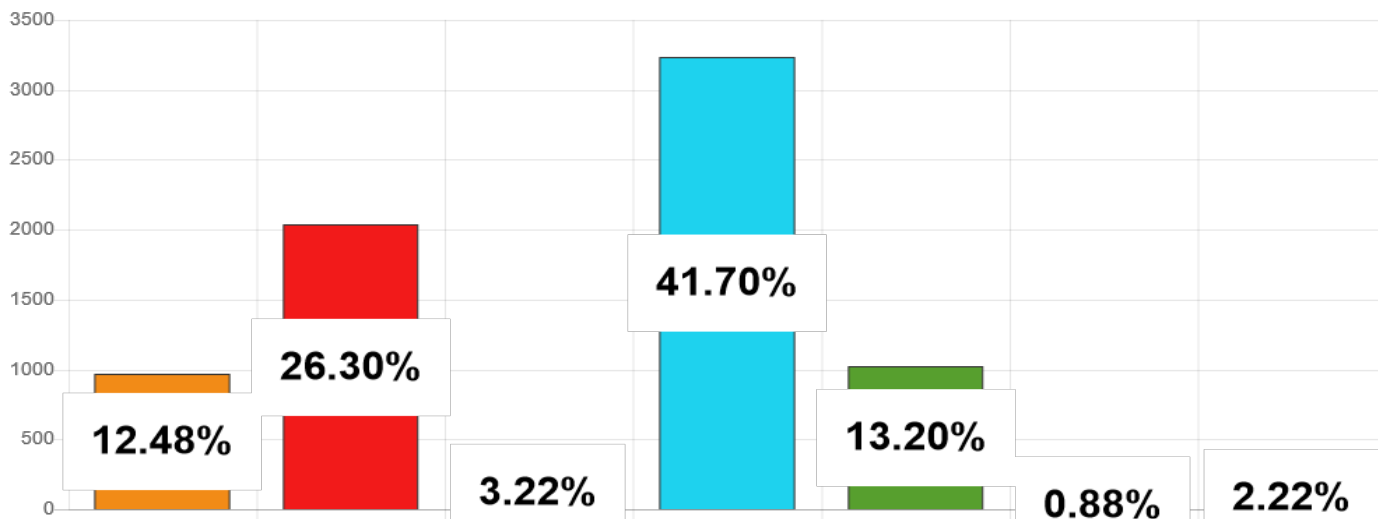

Élections des représentants de l'Assemblée de la Polynésie française 2023

1ER TOUR ▾ ARCHIPEL DES ÎLES DU VENT ▾ MOOREA-MAIAO ▾

Listes	Nb. de voix
AMUITAHIRAA O TE NUNAA MAOHI	968
TAPURA HUIRAATIRA	2040
IA ORA TE NUNAA	250
TAVINI HUIRAATIRA NO TE AO MAOHI - FLP	3234
A HERE IA PORINETIA	1024
HAU MA'OHI	68
HEIURA LES VERTS	172
Total :	7756

Niveau de dépouillement

Bureaux de votes
11 / 11 (0)

Nombre d'électeurs
13 942 / 13 942

Taux de participation

7 857 / 13 942

Suffrages exprimés : 7756 (98,71%)

Blancs : 54 (0,69%) - Nuls : 47 (0,60%)