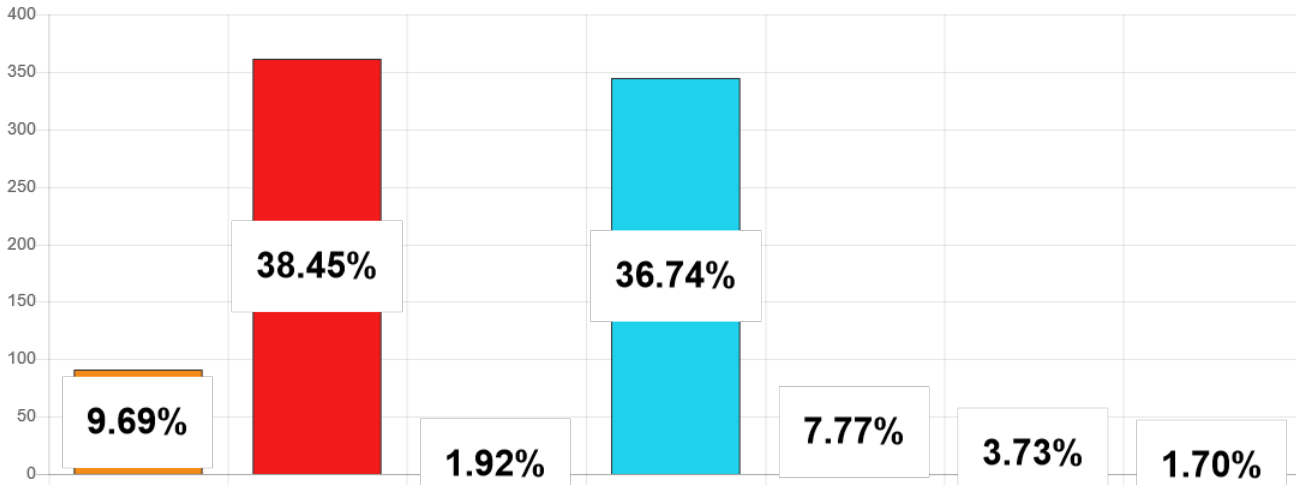

Élections des représentants de l'Assemblée de la Polynésie française 2023

1ER TOUR ▾ ARCHIPEL DES TUAMOTU-GAMBIER ▾ FAKARAVA ▾

Listes	Nb. de voix
AMUITAHIRAA O TE NUNAA MAOHI	91
TAPURA HUIRAATIRA	361
IA ORA TE NUNAA	18
TAVINI HUIRAATIRA NO TE AO MAOHI - FLP	345
A HERE IA PORINETIA	73
HAU MA'OHI	35
HEIURA LES VERTS	16
Total :	939

Niveau de dépouillement

Bureaux de votes
5 / 5 (0)

Nombre d'électeurs
1 407 / 1 407

Taux de participation

949 / 1 407

Suffrages exprimés : 939 (98,95%)

Blancs : 2 (0,21%) - **Nuls :** 8 (0,84%)