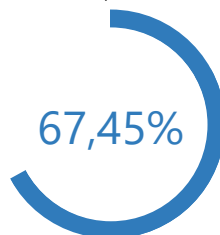

Niveau de dépouillement

Bureaux de votes
5 / 5 (0)

Nombre d'électeurs
1 407 / 1 407

Taux de participation

949 / 1 407

Suffrages exprimés : 939 (98,95%)

Blancs : 2 (0,21%) - **Nuls :** 8 (0,84%)