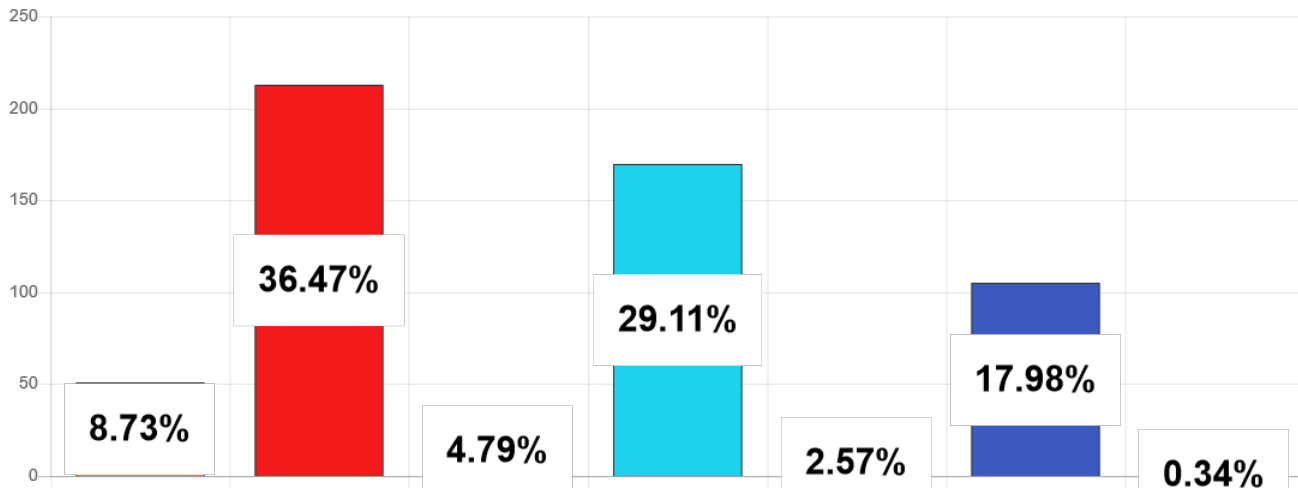

Élections des représentants de l'Assemblée de la Polynésie française 2023

1ER TOUR ▾ ARCHIPEL DES TUAMOTU-GAMBIER ▾ MANIHI ▾

Listes	Nb. de voix
AMUITAHIRAA O TE NUNAA MAOHI	51
TAPURA HUIRAATIRA	213
IA ORA TE NUNAA	28
TAVINI HUIRAATIRA NO TE AO MAOHI - FLP	170
A HERE IA PORINETIA	15
HAU MA'OHU	105
HEIURA LES VERTS	2
Total :	584

Niveau de dépouillement

Bureaux de votes
2 / 2 (0)

Nombre d'électeurs
1 007 / 1 007

Taux de participation

586 / 1 007

Suffrages exprimés : 584 (99,66%)

Blancs : 0 (0,00%) - **Nuls :** 2 (0,34%)