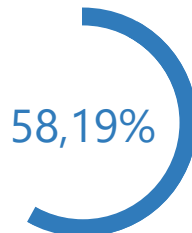

Niveau de dépouillement

Bureaux de votes
2 / 2 (0)

Nombre d'électeurs
1 007 / 1 007

Taux de participation

586 / 1 007

Suffrages exprimés : 584 (99,66%)

Blancs : 0 (0,00%) - **Nuls :** 2 (0,34%)