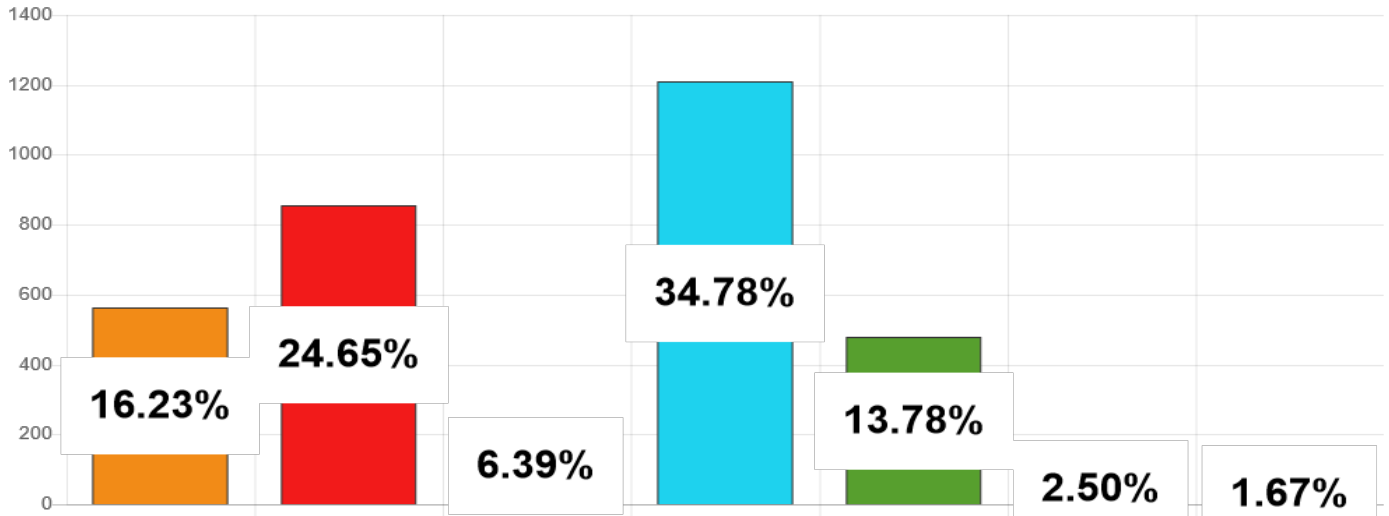

# Élections des représentants de l'Assemblée de la Polynésie française 2023

1ER TOUR ▾ ARCHIPEL DES ÎLES DU VENT ▾ TAIARAPU-OUEST ▾

Listes	Nb. de voix
AMUITAHIRAA O TE NUNAA MAOHI	564
TAPURA HUIRAATIRA	857
IA ORA TE NUNAA	222
TAVINI HUIRAATIRA NO TE AO MAOHI - FLP	1209
A HERE IA PORINETIA	479
HAU MA'OHI	87
HEIURA LES VERTS	58
<b>Total :</b>	<b>3476</b>

## Niveau de dépouillement

Bureaux de votes  
5 / 5 (0)

Nombre d'électeurs  
6 503 / 6 503

## Taux de participation

3 518 / 6 503

**Suffrages exprimés :** 3476 (98,81%)

**Blancs :** 19 (0,54%) - **Nuls :** 23 (0,65%)