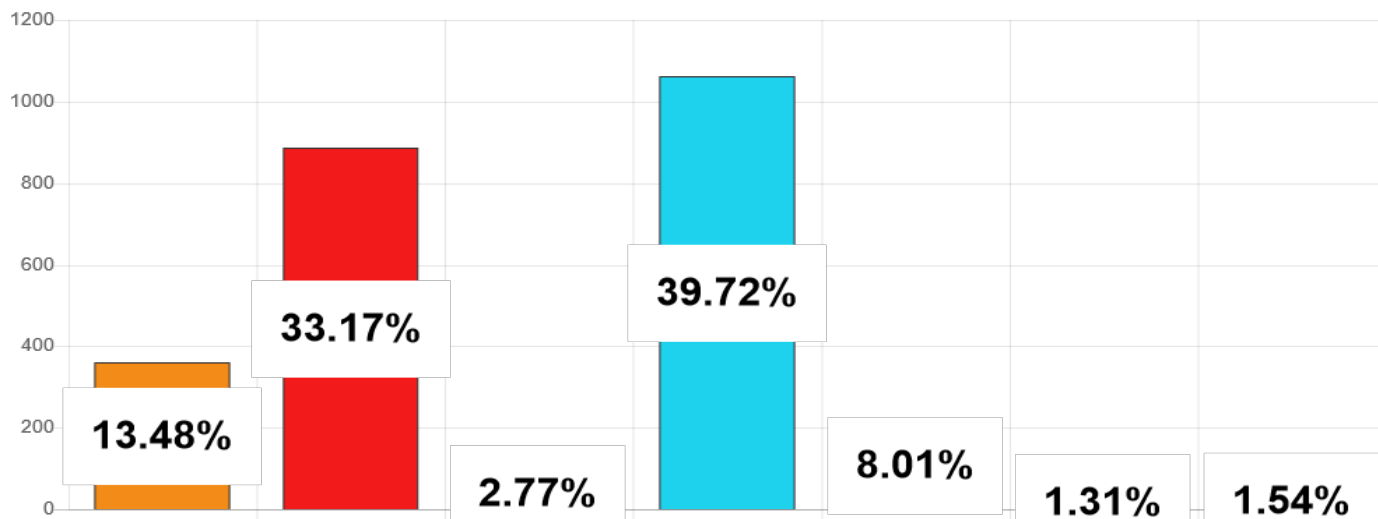

# Élections des représentants de l'Assemblée de la Polynésie française 2023

1ER TOUR ▾ ARCHIPEL DES ÎLES SOUS-LE-VENT ▾ TAPUTAPUATEA ▾

Listes	Nb. de voix
AMUITAHIRAA O TE NUNAA MAOHI	360
TAPURA HUIRAATIRA	886
IA ORA TE NUNAA	74
TAVINI HUIRAATIRA NO TE AO MAOHI - FLP	1061
A HERE IA PORINETIA	214
HAU MA'OHI	35
HEIURA LES VERTS	41
<b>Total :</b>	<b>2671</b>

## Niveau de dépouillement

Bureaux de votes  
4 / 4 (0)

Nombre d'électeurs  
4 092 / 4 092

## Taux de participation

2 710 / 4 092

Suffrages exprimés : 2671 (98,56%)

Blancs : 34 (1,25%) - Nuls : 5 (0,18%)