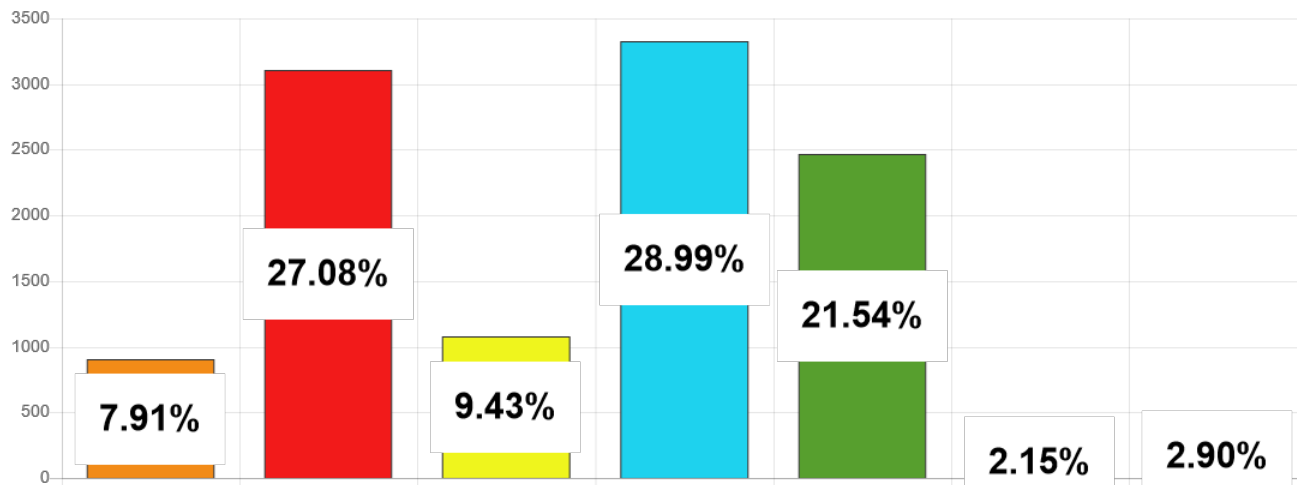

Élections des représentants de l'Assemblée de la Polynésie française 2023

1ER TOUR ▾ ARCHIPEL DES ÎLES DU VENT ▾ PUNAAUIA ▾

Listes	Nb. de voix
AMUITAHIRAA O TE NUNAA MAOHI	907
TAPURA HUIRAATIRA	3106
IA ORA TE NUNAA	1081
TAVINI HUIRAATIRA NO TE AO MAOHI - FLP	3325
A HERE IA PORINETIA	2470
HAU MA'OHI	246
HEIURA LES VERTS	333
Total :	11468

Niveau de dépouillement

Bureaux de votes
24 / 24 (0)

Nombre d'électeurs
19 392 / 19 392

Taux de participation

11 664 / 19 392

Suffrages exprimés : 11468 (98,32%)

Blancs : 126 (1,08%) - **Nuls** : 70 (0,60%)