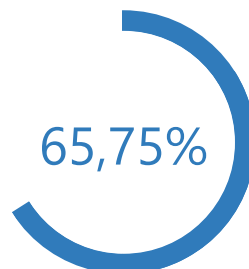

## Niveau de dépouillement

Bureaux de votes  
16 / 16 (0)

Nombre d'électeurs  
19 055 / 19 055

## Taux de participation

12 528 / 19 055

**Suffrages exprimés :** 12369 (98,73%)

**Blancs :** 86 (0,69%) - **Nuls :** 73 (0,58%)