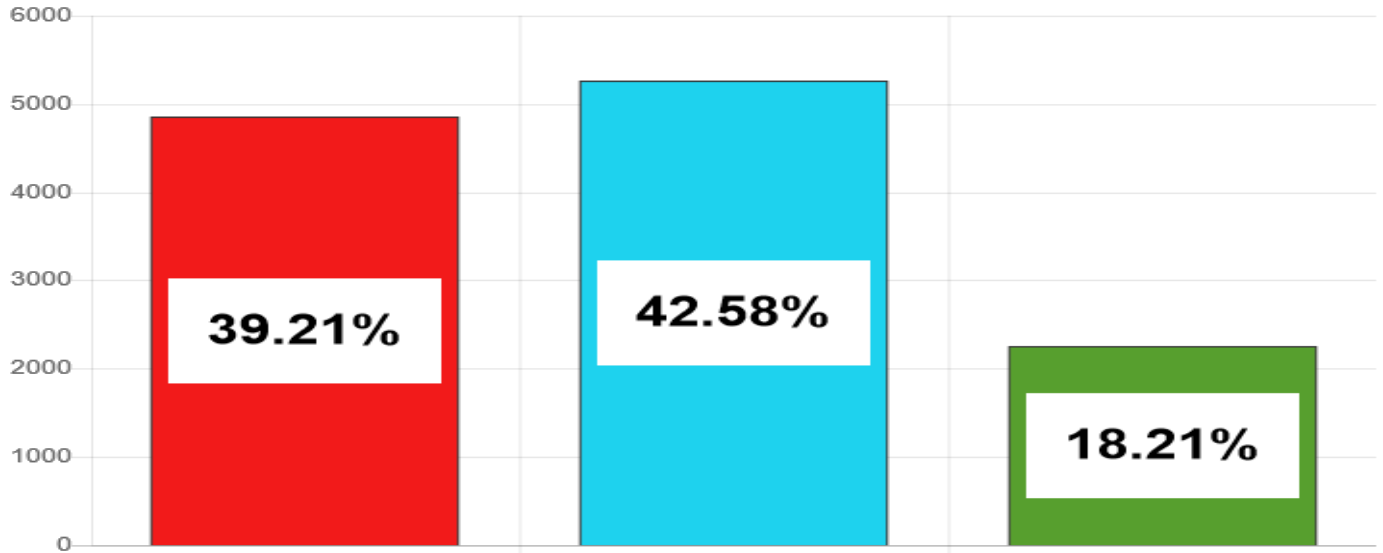

# Élections des représentants de l'Assemblée de la Polynésie française 2023

ZÈME TOUR ▾ ARCHIPEL DES ÎLES DU VENT ▾ PAPEETE ▾

Listes	Nb. de voix
TAPURA HUIRAATIRA	4850
TAVINI HUIRAATIRA NO TE AO MAOHI - FLP	5267
A HERE IA PORINETIA	2252
<b>Total :</b>	<b>12369</b>

## Niveau de dépouillement

Bureaux de votes  
16 / 16 (0)

Nombre d'électeurs  
19 055 / 19 055

## Taux de participation

12 528 / 19 055

**Suffrages exprimés :** 12369 (98,73%)

**Blancs :** 86 (0,69%) - **Nuls :** 73 (0,58%)